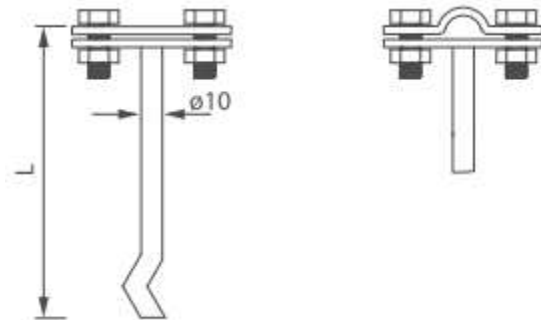

## POTPORA ZA DRVO SRPS N.B4. 925/A

- **Namena:** Koristi se u izvođenju gromobranskih instalacija.
- **Montaža:** Postavlja se na krovovima i drvenim konstrukcijama za pričvršćivanje gromobranskog voda
- **Materijal:** Pocinkovani čelik S.235
- **Standard:** SRPS N.B4. 925
- **Pakovanje:** 100 komada
- **Provodnik:** P - pljosnati provodnik (traka)  
O - okrugli provodnik (uže, žica)

Fabrička oznaka		Naziv proizvoda
R5400	925/A 8x100	Potpoda za drvo
R5401	925/A 12x100	Potpoda za drvo
R5402	925/A 12x120	Potpoda za drvo
R5403	925/A 12x150	Potpoda za drvo
R5404	925/A 12x180	Potpoda za drvo

## POTPORA ZA BETON SRPS N.B4. 925/B

- **Namena:** Koristi se u izvođenju gromobranskih instalacija.
- **Montaža:** Postavlja se na zid od opeke, betona i kamena za pričvršćivanje vertikalnog voda
- **Materijal:** Pocinkovani čelik S.235
- **Standard:** SRPS N.B4. 925
- **Pakovanje:** 100 komada
- **Provodnik:** P - pljosnati provodnik (traka)  
O - okrugli provodnik (uže, žica)

Fabrička oznaka		Naziv proizvoda
R5410	925/B 12x100	Potpoda za beton
R5411	925/B 12x120	Potpoda za beton
R5412	925/B 12x150	Potpoda za beton