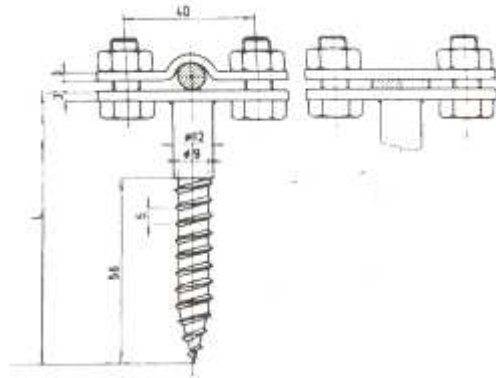

## POTPORA ZA DRVO SRPS N.B4. 925/A

- **Namena:** Koristi se u izvođenju gromobranskih instalacija.
- **Montaža:** Postavlja se na krovovima i drvenim konstrukcijama za pričvršćivanje gromobranskog voda
- **Materijal:** Pocinkovani čelik S.235
- **Standard:** SRPS N.B4. 925
- **Pakovanje:** 100 komada
- **Provodnik:** P - pljosnati provodnik (traka)  
O - okrugli provodnik (uže, žica)

Fabrička oznaka		Naziv proizvoda
R5400	925/A 8x100	Potpoda za drvo
R5401	925/A 12x100	Potpoda za drvo
R5402	925/A 12x120	Potpoda za drvo
R5403	925/A 12x150	Potpoda za drvo
R5404	925/A 12x180	Potpoda za drvo

## POTPORA ZA BETON SRPS N.B4. 925/B

- **Namena:** Koristi se u izvođenju gromobranskih instalacija.
- **Montaža:** Postavlja se na zid od opeke, betona i kamena za pričvršćivanje vertikalnog voda
- **Materijal:** Pocinkovani čelik S.235
- **Standard:** SRPS N.B4. 925
- **Pakovanje:** 100 komada
- **Provodnik:** P - pljosnati provodnik (traka)  
O - okrugli provodnik (uže, žica)

Fabrička oznaka		Naziv proizvoda
R5410	925/B 12x100	Potpoda za beton
R5411	925/B 12x120	Potpoda za beton
R5412	925/B 12x150	Potpoda za beton