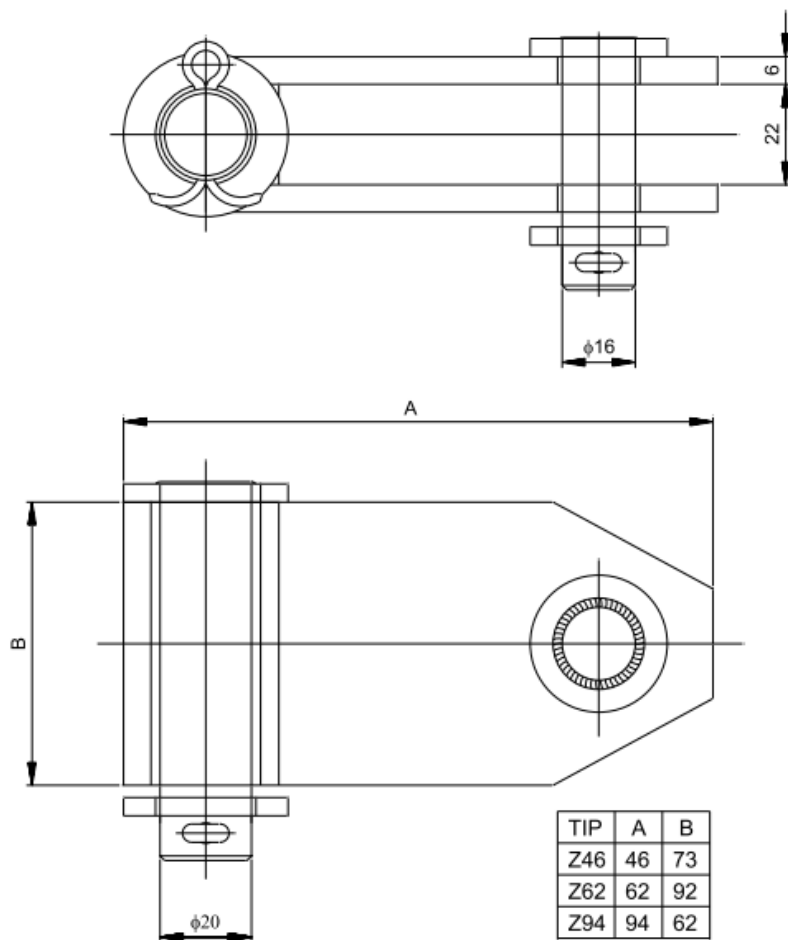

# ZASTAVICA

- **Namena:** Koristi se kao noseća oprema za prihvatanje AlFe užadi na srednjenaponskim nadzemnim mrežama od 10 do 35 kV.
- **Montaža:** Na AB i čeličnim SN konzolama kao sastavni deo jednostrukih i dvostrukih izolatorskih lanaca;
- **Materijal:** Pocinkovani čelik S.235;
- **Standard:** SRPS EN 61284:2009;
- **Zaštita od korozije:** Galvanskim cinkovnjem Zn ili vrućim cinkovanjem prema SRPS EN ISO 1461:2013 na zahtev naručioca.
- **Pakovanje:** 50 komada

Fabrička oznaka		Naziv proizvoda
R7840	Z-46	ZASTAVICA
R7841	Z-62	ZASTAVICA
R7842	Z-94	ZASTAVICA