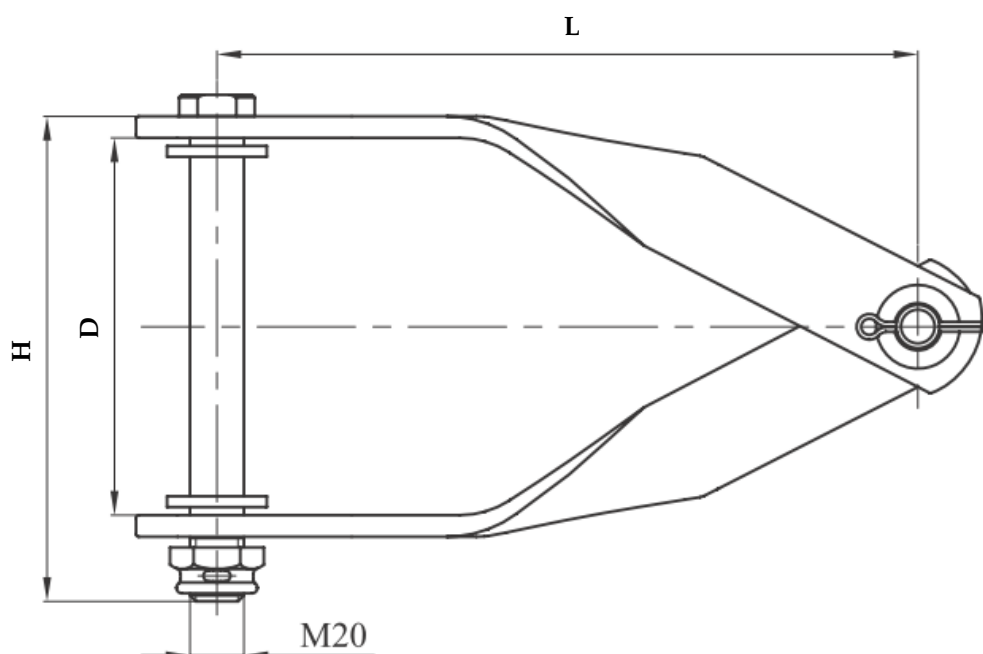

STREMEN JEDNOSTRUKI 90°

- **Namena:** Koristi se kao noseća oprema za prihvatanje AlFe užadi na srednjenaponskim nadzemnim mrežama do 35 kV.
- **Montaža:** Na AB konzolama kao dodatni deo jednostrukih i dvostrukih izolatorskih lanaca
- **Materijal:** Pocinkovani čelik S.235;
- **Standard:** SRPS EN 61284:2009;
- **Zaštita od korozije:** Galvanskim cinkovnjem Zn ili vrućim cinkovanjem prema SRPS EN ISO 1461:2013 na zahtev naručioca.
- **Pakovanje:** 20 komada

Fabrička oznaka		Naziv proizvoda
R7820	L/D 200/140	STREMEN JEDNOSTRUKI 90°
R7821	L/D 260/140	STREMEN JEDNOSTRUKI 90°
R7822	L/D 320/140	STREMEN JEDNOSTRUKI 90°