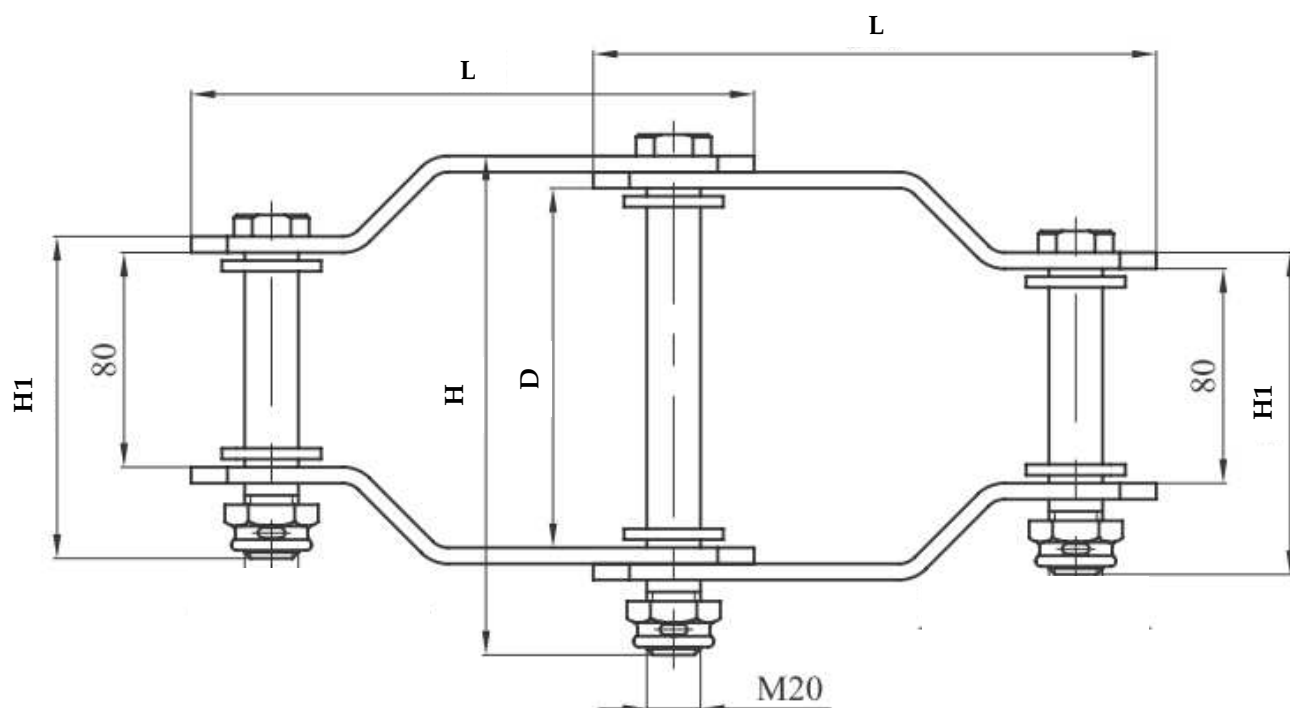

STREMEN DVOSTRUKI

- **Namena:** Koristi se kao noseća oprema za prihvatanje AlFe užadi na srednjenaponskim nadzemnim mrežama do 35 kV.
- **Montaža:** Na AB konzolama kao dodatni deo jednostrukih i dvostrukih izolatorskih lanaca
- **Materijal:** Pocinkovani čelik S.235; Silikonska guma
- **Standard:** SRPS EN 61284:2009;
- **Zaštita od korozije:** Galvanskim cinkovnjem Zn ili vrućim cinkovanjem prema SRPS EN ISO 1461:2013 na zahtev naručioca
- **Pakovanje:** 10 komada

Fabrička oznaka		Naziv proizvoda
R7810	L/D 200/140	STREMEN DVOSTRUKI
R7811	L/D 260/140	STREMEN DVOSTRUKI
R7812	L/D 320/140	STREMEN DVOSTRUKI