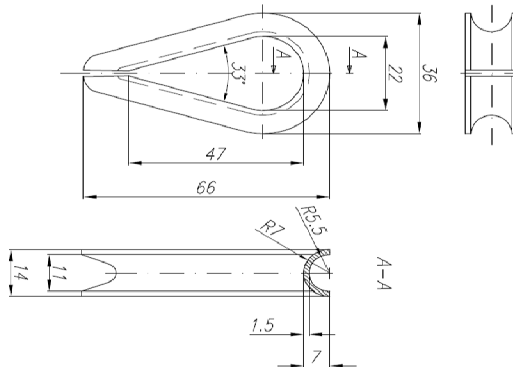

1.15 PSK OPREMA - SRCE LIMENO

- **Namena:** Koristi se u telekomunikacionim i kablovskim mrežama.
- **Montaža:** Za krajnje prihvatanje i zatezanje samonosivih telefonskih kablova promera sajle 3x1mm i 7x1.
- **Materijal:** Pocinkovani čelik S.235
- **Atest:** ZPTT br. 021-10229/91
- **Sila zatezanja:** 100 dN
- **Pakovanje:** 100 komada

Fabrička oznaka		Naziv proizvoda
R1150	SL 5	Srce limeno
R1151	SL 8	Srce limeno
R1152	SL 10	Srce limeno
R1153	SL 12	Srce limeno

1.16 PSK OPREMA - ZAŠTITNI KROVNI LIM PSK 16

- **Namena:** Koristi se u telekomunikacionim i kablovskim mrežama.
- **Montaža:** Za zaptivanje prilikom ulaska krovnog nosača u krov.
- **Materijal:** Pocinkovani čelik S.235
- **Atest:** ZPTT br. 021-10229/91
- **Sila zatezanja:** --
- **Pakovanje:** 10 komada

Fabrička oznaka		Naziv proizvoda
R1160	PSK 16/A	Zaštitni krovni lim - prolazni
R1161	PSK 16/B	Zaštitni krovni lim - uvodni