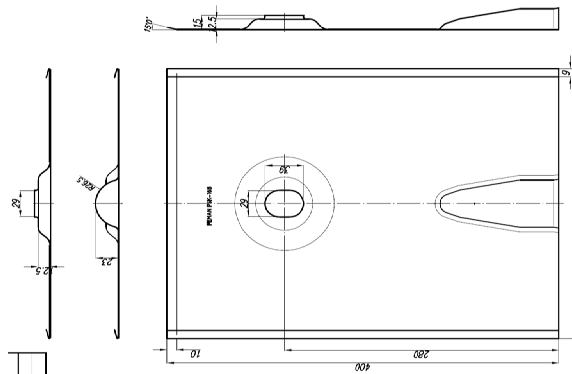

1.15 PSK OPREMA - SRCE LIMENO

- **Namena:** Koristi se u telekomunikacionim i kablovskim mrežama.
- **Montaža:** Za krajnje prihvatanje i zatezanje samonosivih telefonskih kablova promera sajle 3x1mm i 7x1.
- **Materijal:** Pocinkovani čelik S.235
- **Atest:** ZPTT br. 021-10229/91
- **Sila zatezanja:** 100 dN
- **Pakovanje:** 100 komada

Fabrička oznaka		Naziv proizvoda
R1150	SL 5	Srce limeno
R1151	SL 8	Srce limeno
R1152	SL 10	Srce limeno
R1153	SL 12	Srce limeno

1.16 PSK OPREMA - ZAŠTITNI KROVNI LIM PSK 16

- **Namena:** Koristi se u telekomunikacionim i kablovskim mrežama.
- **Montaža:** Za zaptivanje prilikom ulaska krovnog nosača u krov.
- **Materijal:** Pocinkovani čelik S.235
- **Atest:** ZPTT br. 021-10229/91
- **Sila zatezanja:** --
- **Pakovanje:** 10 komada