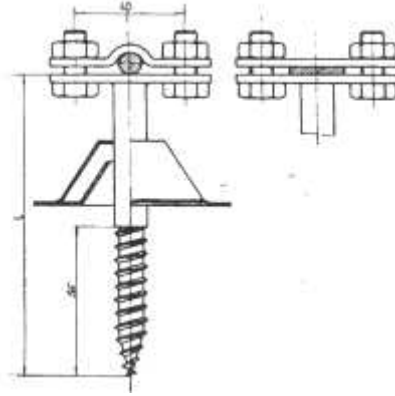

5.47

POTPORA ZA VOD SA ČAUROM SRPS N.B4. 925/G

- **Namena:** Koristi se u izvođenju gromobranskih instalacija.
- **Montaža:** Postavlja se na krovovima i dr. drvenim konstrukcijama za horizontalne vodove
- **Materijal:** Pocinkovani čelik S.235
- **Standard:** SRPS N.B4. 925
- **Pakovanje:** 100 komada
- **Provodnik:** P - pljosnati provodnik (traka)
O - okrugli provodnik (uže, žica)

Fabrička oznaka		Naziv proizvoda
R5470	925/G 12x120	Potpoda za vod sa čaurom
R5471	925/G 12x150	Potpoda za vod sa čaurom

5.48

POTPORA ZA VOD SA BETONSKOM KOCKOM SRPS N.B4. 925/K

- **Namena:** Koristi se u izvođenju gromobranskih instalacija.
- **Montaža:** Postavlja se na ravnim krovovima zgrada za pričvršćivanje horizontalnog voda
- **Materijal:** Pocinkovani čelik S.235
- **Standard:** SRPS N.B4. 925
- **Pakovanje:** 100 komada
- **Provodnik:** P - pljosnati provodnik (traka)
O - okrugli provodnik (uže, žica)

Fabrička oznaka		Naziv proizvoda
R5480	925/K 100x100	Potpoda sa betonskom kockom
R5481	925/K 150x150	Potpoda sa betonskom kockom