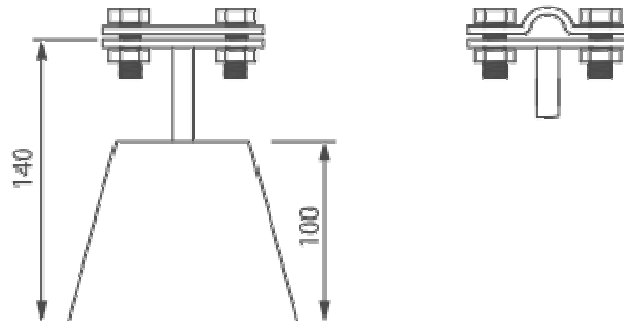

5.47

POTPORA ZA VOD SA ČAUROM SRPS N.B4. 925/G

- **Namena:** Koristi se u izvođenju gromobranskih instalacija.
- **Montaža:** Postavlja se na krovovima i dr. drvenim konstrukcijama za horizontalne vodove
- **Materijal:** Pocinkovani čelik S.235
- **Standard:** SRPS N.B4. 925
- **Pakovanje:** 100 komada
- **Provodnik:** P - pljosnati provodnik (traka)
O - okrugli provodnik (uže, žica)

Fabrička oznaka		Naziv proizvoda
R5470	925/G 12x120	Potpoda za vod sa čaurom
R5471	925/G 12x150	Potpoda za vod sa čaurom

5.48

POTPORA ZA VOD SA BETONSKOM KOCKOM SRPS N.B4. 925/K

- **Namena:** Koristi se u izvođenju gromobranskih instalacija.
- **Montaža:** Postavlja se na ravnim krovovima zgrada za pričvršćivanje horizontalnog voda
- **Materijal:** Pocinkovani čelik S.235
- **Standard:** SRPS N.B4. 925
- **Pakovanje:** 100 komada
- **Provodnik:** P - pljosnati provodnik (traka)
O - okrugli provodnik (uže, žica)

Fabrička oznaka		Naziv proizvoda
R5480	925/K 100x100	Potpoda sa betonskom kockom
R5481	925/K 150x150	Potpoda sa betonskom kockom