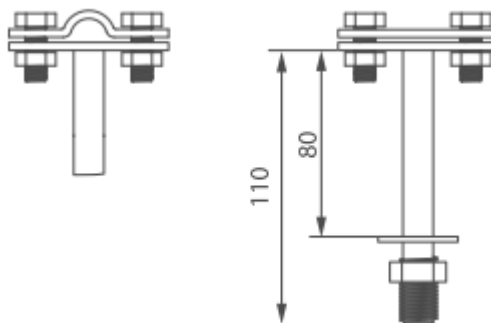

- **Namena:** Koristi se u izvođenju gromobranskih instalacija.
- **Montaža:** Postavlja se na metalnim konstrukcijama za pričvršćivanje vertikalnog i horizontalnog voda
- **Materijal:** Pocinkovani čelik S.235
- **Standard:** SRPS N.B4. 925
- **Pakovanje:** 100 komada
- **Provodnik:** P - pljosnati provodnik (traka)
 - - okrugli provodnik (uže, žica)

Fabrička oznaka		Naziv proizvoda
R5450	925/E 12x100	Potpoda sa pločicom i maticom
R5451	925/E 12x120	Potpoda sa pločicom i maticom
R5452	925/E 12x150	Potpoda sa pločicom i maticom

- **Namena:** Koristi se u izvođenju gromobranskih instalacija.
- **Montaža:** Postavlja se na krovovima i dr. konstrukcijama za pričvršćivanje voda pomoću vijaka
- **Materijal:** Pocinkovani čelik S.235
- **Standard:** SRPS N.B4. 925
- **Pakovanje:** 100 komada
- **Provodnik:** P - pljosnati provodnik (traka)
 - - okrugli provodnik (uže, žica)

Fabrička oznaka		Naziv proizvoda
R5460	925/F L-60	Potpoda za vod sa pločom
R5461	925/F L-80	Potpoda za vod sa pločom
R5462	925/F L-100	Potpoda za vod sa pločom