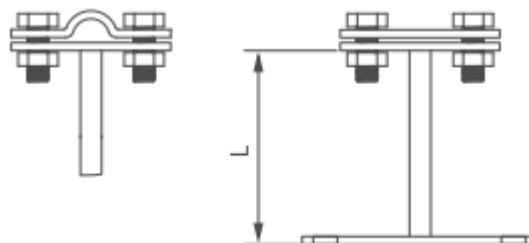

- **Namena:** Koristi se u izvođenju gromobranskih instalacija.
- **Montaža:** Postavlja se na metalnim konstrukcijama za pričvršćivanje vertikalnog i horizontalnog voda
- **Materijal:** Pocinkovani čelik S.235
- **Standard:** SRPS N.B4. 925
- **Pakovanje:** 100 komada
- **Provodnik:** P - pljosnati provodnik (traka)
 - - okrugli provodnik (uže, žica)

Fabrička oznaka		Naziv proizvoda
R5450	925/E 12x100	Potpoda sa pločicom i maticom
R5451	925/E 12x120	Potpoda sa pločicom i maticom
R5452	925/E 12x150	Potpoda sa pločicom i maticom

- **Namena:** Koristi se u izvođenju gromobranskih instalacija.
- **Montaža:** Postavlja se na krovovima i dr. konstrukcijama za pričvršćivanje voda pomoću vijaka
- **Materijal:** Pocinkovani čelik S.235
- **Standard:** SRPS N.B4. 925
- **Pakovanje:** 100 komada
- **Provodnik:** P - pljosnati provodnik (traka)
 - - okrugli provodnik (uže, žica)

Fabrička oznaka		Naziv proizvoda
R5460	925/F L-60	Potpoda za vod sa pločom
R5461	925/F L-80	Potpoda za vod sa pločom
R5462	925/F L-100	Potpoda za vod sa pločom