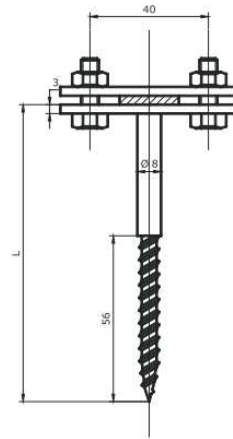

5.42 POTPORA ZA TIPLI SRPS N.B4. 925/C

- **Namena:** Koristi se u izvođenju gromobranskih instalacija.
- **Montaža:** Postavlja se na zidovima za pričvršćivanje vertikalnog voda
- **Materijal:** Pocinkovani čelik S.235
- **Standard:** SRPS N.B4. 925
- **Pakovanje:** 100 komada
- **Provodnik:** P - pljosnati provodnik (traka)
O - okrugli provodnik (uže, žica)

Fabrička oznaka		Naziv proizvoda
R5420	925/C 8x80	Potpora za tipli
R5421	925/C 8x100	Potpora za tipli
R5422	925/C 8x120	Potpora za tipli
R5423	925/C 8x150	Potpora za tipli

5.43 POTPORA ZA BETON SA PLOČICOM SRPS N.B4. 925/D

- **Namena:** Koristi se u izvođenju gromobranskih instalacija.
- **Montaža:** Postavlja se na zidovima za pričvršćivanje vertikalnog voda
- **Materijal:** Pocinkovani čelik S.235
- **Standard:** SRPS N.B4. 925
- **Pakovanje:** 100 komada
- **Provodnik:** P - pljosnati provodnik (traka)
O - okrugli provodnik (uže, žica)

Fabrička oznaka		Naziv proizvoda
R5430	925/D 12x100	Potpora za beton sa pločicom
R5431	925/D 12x120	Potpora za beton sa pločicom
R5432	925/D 12x150	Potpora za beton sa pločicom