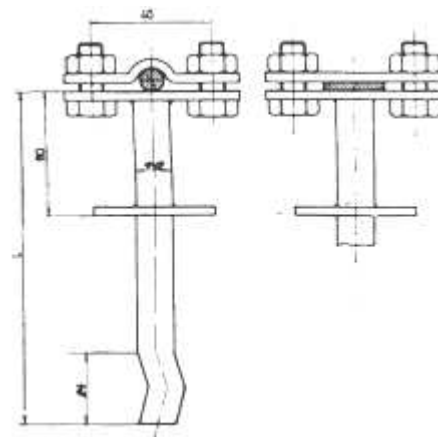

5.42 POTPORA ZA TIPLI SRPS N.B4. 925/C

- **Namena:** Koristi se u izvođenju gromobranskih instalacija.
- **Montaža:** Postavlja se na zidovima za pričvršćivanje vertikalnog voda
- **Materijal:** Pocinkovani čelik S.235
- **Standard:** SRPS N.B4. 925
- **Pakovanje:** 100 komada
- **Provodnik:** P - pljosnati provodnik (traka)
O - okrugli provodnik (uže, žica)

Fabrička oznaka		Naziv proizvoda
R5420	925/C 8x80	Potpora za tipli
R5421	925/C 8x100	Potpora za tipli
R5422	925/C 8x120	Potpora za tipli
R5423	925/C 8x150	Potpora za tipli

5.43 POTPORA ZA BETON SA PLOČICOM SRPS N.B4. 925/D

- **Namena:** Koristi se u izvođenju gromobranskih instalacija.
- **Montaža:** Postavlja se na zidovima za pričvršćivanje vertikalnog voda
- **Materijal:** Pocinkovani čelik S.235
- **Standard:** SRPS N.B4. 925
- **Pakovanje:** 100 komada
- **Provodnik:** P - pljosnati provodnik (traka)
O - okrugli provodnik (uže, žica)

Fabrička oznaka		Naziv proizvoda
R5430	925/D 12x100	Potpora za beton sa pločicom
R5431	925/D 12x120	Potpora za beton sa pločicom
R5432	925/D 12x150	Potpora za beton sa pločicom