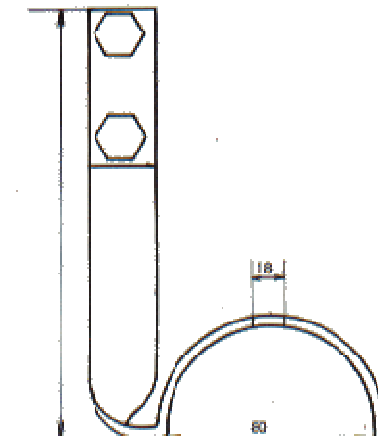

5.37

POTPORA ZA KROVNI VOD SRPS N.B4. 924/B

- **Namena:** Koristi se u izvođenju gromobranskih instalacija.
- **Montaža:** Postavlja se na krovove pokrivene talasastim pokrivačima za pričvršćivanje vertikalnog voda po
- **Materijal:** Pocinkovani čelik S.235
- **Standard:** SRPS N.B4. 924
- **Pakovanje:** 100 komada
- **Provodnik:** P - pljosnati provodnik (traka)
O - okrugli provodnik (uže, žica)

Fabrička oznaka		Naziv proizvoda
R5370	924/B	Potpورا za krovni vod

5.38

POTPORA ZA KROVNI VOD SRPS N.B4. 924/C

- **Namena:** Koristi se u izvođenju gromobranskih instalacija
- **Montaža:** Postavlja se na krovove pokrivene talasastim pokrivačima za pričvršćivanje horizontalnog voda
- **Materijal:** Pocinkovani čelik S.235
- **Standard:** SRPS N.B4. 924
- **Pakovanje:** 100 komada
- **Provodnik:** P - pljosnati provodnik (traka)
O - okrugli provodnik (uže, žica)

Fabrička oznaka		Naziv proizvoda
R5380	924/C	Potpورا za krovni vod