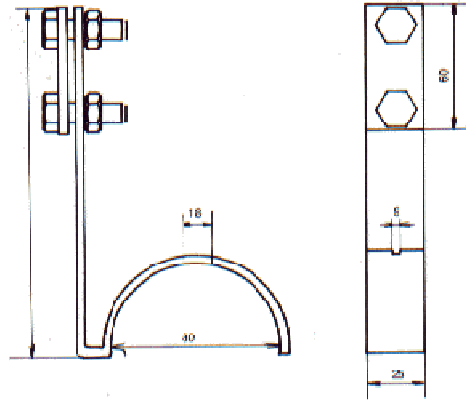

5.37

POTPORA ZA KROVNI VOD SRPS N.B4. 924/B

- **Namena:** Koristi se u izvođenju gromobranskih instalacija.
- **Montaža:** Postavlja se na krovove pokrivene talasastim pokrivačima za pričvršćivanje vertikalnog voda po
- **Materijal:** Pocinkovani čelik S.235
- **Standard:** SRPS N.B4. 924
- **Pakovanje:** 100 komada
- **Provodnik:** P - pljosnati provodnik (traka)
O - okrugli provodnik (uže, žica)

Fabrička oznaka		Naziv proizvoda
R5370	924/B	Potpورا za krovni vod

5.38

POTPORA ZA KROVNI VOD SRPS N.B4. 924/C

- **Namena:** Koristi se u izvođenju gromobranskih instalacija
- **Montaža:** Postavlja se na krovove pokrivene talasastim pokrivačima za pričvršćivanje horizontalnog voda
- **Materijal:** Pocinkovani čelik S.235
- **Standard:** SRPS N.B4. 924
- **Pakovanje:** 100 komada
- **Provodnik:** P - pljosnati provodnik (traka)
O - okrugli provodnik (uže, žica)

Fabrička oznaka		Naziv proizvoda
R5380	924/C	Potpورا za krovni vod