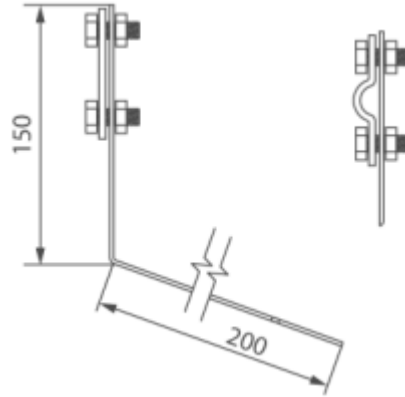

5.35

POTPORA ZA KROVNI VOD SRPS N.B4. 923/C

- **Namena:** Koristi se u izvođenju gromobrinskih instalacija.
- **Montaža:** Postavlja se na strehe krova pokrivenog limom ili ravnim pokrivačima za pričvršćivanje vertikalnog voda
- **Materijal:** Pocinkovani čelik S.235
- **Standard:** SRPS N.B4. 923
- **Pakovanje:** 100 komada
- **Provodnik:** P - pljosnati provodnik (traka)
O - okrugli provodnik (uže, žica)

Fabrička oznaka		Naziv proizvoda
R5350	923/C	Potpoda za krovni vod

5.36

POTPORA ZA KROVNI VOD SRPS N.B4. 924/A

- **Namena:** Koristi se u izvođenju gromobrinskih instalacija.
- **Montaža:** Postavlja se na krovove pokriveno talasastim pokrivačima za pričvršćivanje voda po slemenu
- **Materijal:** Pocinkovani čelik S.235
- **Standard:** SRPS N.B4. 924
- **Pakovanje:** 100 komada
- **Provodnik:** P - pljosnati provodnik (traka)
O - okrugli provodnik (uže, žica)

Fabrička oznaka		Naziv proizvoda
R5360	924/A	Potpoda za krovni vod