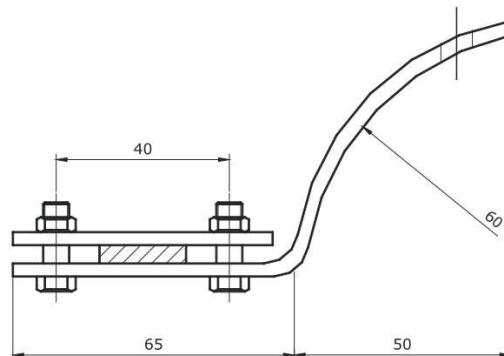

5.35

POTPORA ZA KROVNI VOD SRPS N.B4. 923/C

- **Namena:** Koristi se u izvođenju gromobrinskih instalacija.
- **Montaža:** Postavlja se na strehe krova pokrivenog limom ili ravnim pokrivačima za pričvršćivanje vertikalnog voda
- **Materijal:** Pocinkovani čelik S.235
- **Standard:** SRPS N.B4. 923
- **Pakovanje:** 100 komada
- **Provodnik:** P - pljosnati provodnik (traka)
O - okrugli provodnik (uže, žica)

Fabrička oznaka		Naziv proizvoda
R5350	923/C	Potpoda za krovni vod

5.36

POTPORA ZA KROVNI VOD SRPS N.B4. 924/A

- **Namena:** Koristi se u izvođenju gromobrinskih instalacija.
- **Montaža:** Postavlja se na krovove pokriveno talasastim pokrivačima za pričvršćivanje voda po slemenu
- **Materijal:** Pocinkovani čelik S.235
- **Standard:** SRPS N.B4. 924
- **Pakovanje:** 100 komada
- **Provodnik:** P - pljosnati provodnik (traka)
O - okrugli provodnik (uže, žica)

Fabrička oznaka		Naziv proizvoda
R5360	924/A	Potpoda za krovni vod