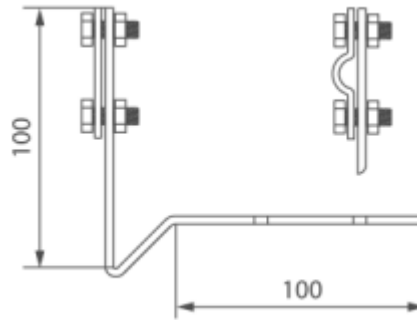

5.33

POTPORA ZA KROVNI VOD SRPS N.B4. 923/A

- **Namena:** Koristi se u izvođenju gromobranskih instalacija.
- **Montaža:** Postavlja se na krovove pokrivene limom ili ravnim pokrivačima za pričvršćivanje voda po slemenu
- **Materijal:** Pocinkovani čelik S.235
- **Standard:** SRPS N.B4. 923
- **Pakovanje:** 100 komada
- **Provodnik:** P - pljosnati provodnik (traka)
O - okrugli provodnik (uže, žica)

Fabrička oznaka		Naziv proizvoda
R5330	923/A	Potpora za krovni vod

5.34

POTPORA ZA KROVNI VOD SRPS N.B4. 923/B

- **Namena:** Koristi se u izvođenju gromobranskih instalacija.
- **Montaža:** Postavlja se na krovove pokrivene limom ili ravnim pokrivačima za pričvršćivanje horizontalnog voda
- **Materijal:** Pocinkovani čelik S.235
- **Standard:** SRPS N.B4. 923
- **Pakovanje:** 100 komada
- **Provodnik:** P - pljosnati provodnik (traka)
O - okrugli provodnik (uže, žica)

Fabrička oznaka		Naziv proizvoda
R5340	923/B	Potpora za krovni vod