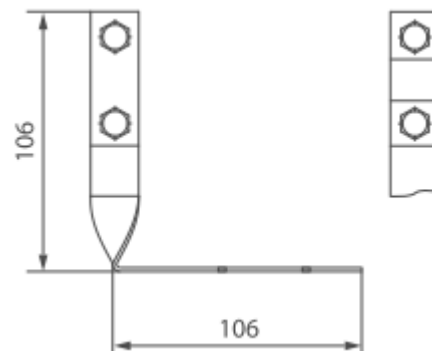

5.33

POTPORA ZA KROVNI VOD SRPS N.B4. 923/A

- **Namena:** Koristi se u izvođenju gromobranskih instalacija.
- **Montaža:** Postavlja se na krovove pokrivene limom ili ravnim pokrivačima za pričvršćivanje voda po slemenu
- **Materijal:** Pocinkovani čelik S.235
- **Standard:** SRPS N.B4. 923
- **Pakovanje:** 100 komada
- **Provodnik:** P - pljosnati provodnik (traka)
O - okrugli provodnik (uže, žica)

Fabrička oznaka		Naziv proizvoda
R5330	923/A	Potpora za krovni vod

5.34

POTPORA ZA KROVNI VOD SRPS N.B4. 923/B

- **Namena:** Koristi se u izvođenju gromobranskih instalacija.
- **Montaža:** Postavlja se na krovove pokrivene limom ili ravnim pokrivačima za pričvršćivanje horizontalnog voda
- **Materijal:** Pocinkovani čelik S.235
- **Standard:** SRPS N.B4. 923
- **Pakovanje:** 100 komada
- **Provodnik:** P - pljosnati provodnik (traka)
O - okrugli provodnik (uže, žica)

Fabrička oznaka		Naziv proizvoda
R5340	923/B	Potpora za krovni vod