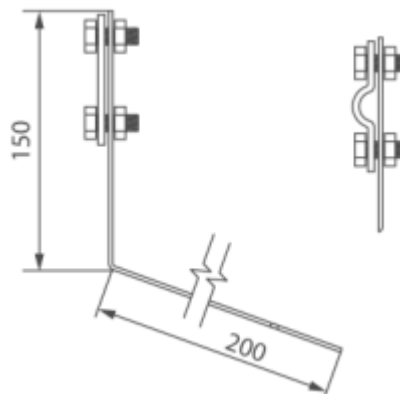

5.31 POTPORA ZA KROVNI VOD SRPS N.B4. 922/D

- **Namena:** Koristi se u izvođenju gromobranskih instalacija.
- **Montaža:** Postavlja se na krovove pokrivena tegolom ili lepenkom za pričvršćivanje vertikalnog voda
- **Materijal:** Pocinkovani čelik S.235
- **Standard:** SRPS N.B4. 922
- **Pakovanje:** 100 komada
- **Provodnik:** P - pljosnati provodnik (traka)
O - okrugli provodnik (uže, žica)

Fabrička oznaka		Naziv proizvoda
R5310	922/D	Potpورا za krovni vod

5.32 POTPORA ZA KROVNI VOD SRPS N.B4. 922/E

- **Namena:** Koristi se u izvođenju gromobranskih instalacija.
- **Montaža:** Postavlja se na krovove pokrivena tegolom ili lepenkom za pričvršćivanje voda po slemenu krova
- **Materijal:** Pocinkovani čelik S.235
- **Standard:** SRPS N.B4. 922
- **Pakovanje:** 100 komada
- **Provodnik:** P - pljosnati provodnik (traka)
O - okrugli provodnik (uže, žica)

Fabrička oznaka		Naziv proizvoda
R5320	922/E	Potpورا za krovni vod