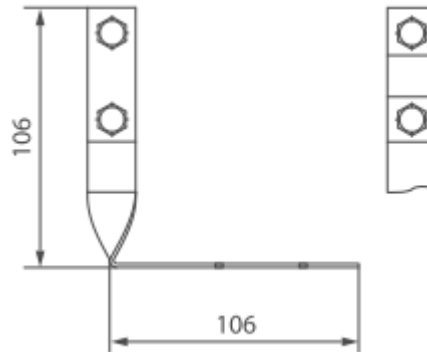

5.31 POTPORA ZA KROVNI VOD SRPS N.B4. 922/D

- **Namena:** Koristi se u izvođenju gromobranskih instalacija.
- **Montaža:** Postavlja se na krovove pokrivena tegolom ili lepenkom za pričvršćivanje vertikalnog voda
- **Materijal:** Pocinkovani čelik S.235
- **Standard:** SRPS N.B4. 922
- **Pakovanje:** 100 komada
- **Provodnik:** P - pljosnati provodnik (traka)
O - okrugli provodnik (uže, žica)

Fabrička oznaka		Naziv proizvoda
R5310	922/D	Potpورا za krovni vod

5.32 POTPORA ZA KROVNI VOD SRPS N.B4. 922/E

- **Namena:** Koristi se u izvođenju gromobranskih instalacija.
- **Montaža:** Postavlja se na krovove pokrivena tegolom ili lepenkom za pričvršćivanje voda po slemenu krova
- **Materijal:** Pocinkovani čelik S.235
- **Standard:** SRPS N.B4. 922
- **Pakovanje:** 100 komada
- **Provodnik:** P - pljosnati provodnik (traka)
O - okrugli provodnik (uže, žica)

Fabrička oznaka		Naziv proizvoda
R5320	922/E	Potpورا za krovni vod