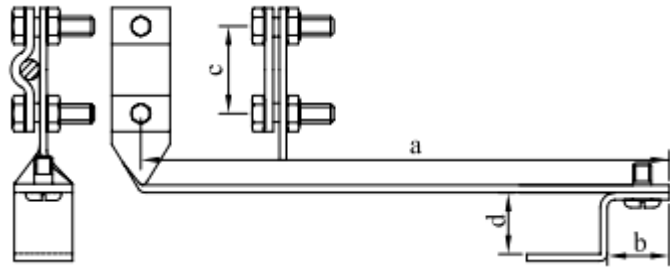

## POTPORA ZA KROVNI VOD SRPS N.B4. 922/B

- **Namena:** Koristi se u izvođenju gromobranskih instalacija.
- **Montaža:** Postavlja se na krovu pokrivenim crepom za pričvršćivanje voda posle pokrivanja
- **Materijal:** Pocinkovani čelik S.235
- **Standard:** SRPS N.B4. 922
- **Pakovanje:** 10 komada
- **Provodnik:** P - pljosnati provodnik (traka)  
O - okrugli provodnik (uže, žica)

Fabrička oznaka		Naziv proizvoda
R5290	922/B	Potpora za krovni vod

## POTPORA ZA KROVNI VOD SRPS N.B4. 922/C

- **Namena:** Koristi se u izvođenju gromobranskih instalacija.
- **Montaža:** Postavlja se na krovove pokrivene teglom ili lepenkom za pričvršćivanje horizontalnog voda
- **Materijal:** Pocinkovani čelik S.235
- **Standard:** SRPS N.B4. 922
- **Pakovanje:** 100 komada
- **Provodnik:** P - pljosnati provodnik (traka)  
O - okrugli provodnik (uže, žica)

Fabrička oznaka		Naziv proizvoda
R5300	922/C	Potpora za krovni vod