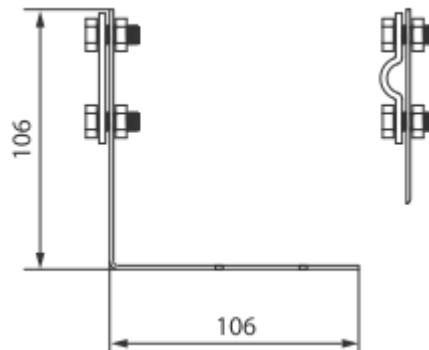

5.30

POTPORA ZA KROVNI VOD SRPS N.B4. 922/C

- **Namena:** Koristi se u izvođenju gromobranskih instalacija.
- **Montaža:** Postavlja se na krovove pokrivene teglom ili lepenkom za pričvršćivanje horizontalnog voda
- **Materijal:** Pocinkovani čelik S.235
- **Standard:** SRPS N.B4. 922
- **Pakovanje:** 100 komada
- **Provodnik:** P - pljosnati provodnik (traka)
  O - okrugli provodnik (uže, žica)