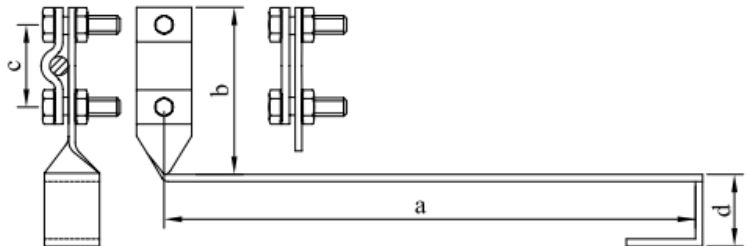

5.27

POTPORA ZA KROVNI VOD SRPS N.B4. 921

- **Namena:** Koristi se u izvođenju gromobrinskih instalacija.
- **Montaža:** Postavlja se na krovu pokrivenim crepom za pričvršćivanje voda pre pokrivanja
- **Materijal:** Pocinkovani čelik S.235
- **Standard:** SRPS N.B4. 921
- **Pakovanje:** 50 komada
- **Provodnik:** P - pljosnati provodnik (traka)
O - okrugli provodnik (uže, žica)

Fabrička oznaka		Naziv proizvoda
R5270	921	Potpura za krovni vod

5.28

POTPORA ZA KROVNI VOD SRPS N.B4. 922/A

- **Namena:** Koristi se u izvođenju gromobrinskih instalacija.
- **Montaža:** Postavlja se na krovu pokrivenim crepom za pričvršćivanje voda pre pokrivanja
- **Materijal:** Pocinkovani čelik S.235
- **Standard:** SRPS N.B4. 922
- **Pakovanje:** 10 komada
- **Provodnik:** P - pljosnati provodnik (traka)
O - okrugli provodnik (uže, žica)

Fabrička oznaka		Naziv proizvoda
R5280	922/A	Potpura za krovni vod
R5281	922/A 90°	Potpura za krovni vod