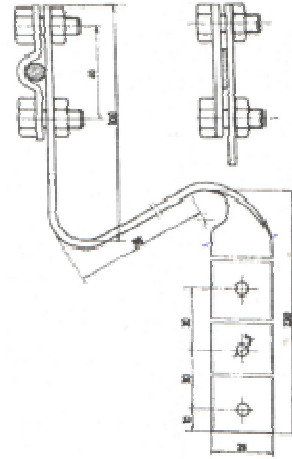

5.27

POTPORA ZA KROVNI VOD SRPS N.B4. 921

- **Namena:** Koristi se u izvođenju gromobrinskih instalacija.
- **Montaža:** Postavlja se na krovu pokrivenim crepom za pričvršćivanje voda pre pokrivanja
- **Materijal:** Pocinkovani čelik S.235
- **Standard:** SRPS N.B4. 921
- **Pakovanje:** 50 komada
- **Provodnik:** P - pljosnati provodnik (traka)
O - okrugli provodnik (uže, žica)

Fabrička oznaka		Naziv proizvoda
R5270	921	Potpura za krovni vod

5.28

POTPORA ZA KROVNI VOD SRPS N.B4. 922/A

- **Namena:** Koristi se u izvođenju gromobrinskih instalacija.
- **Montaža:** Postavlja se na krovu pokrivenim crepom za pričvršćivanje voda pre pokrivanja
- **Materijal:** Pocinkovani čelik S.235
- **Standard:** SRPS N.B4. 922
- **Pakovanje:** 10 komada
- **Provodnik:** P - pljosnati provodnik (traka)
O - okrugli provodnik (uže, žica)

Fabrička oznaka		Naziv proizvoda
R5280	922/A	Potpura za krovni vod
R5281	922/A 90°	Potpura za krovni vod