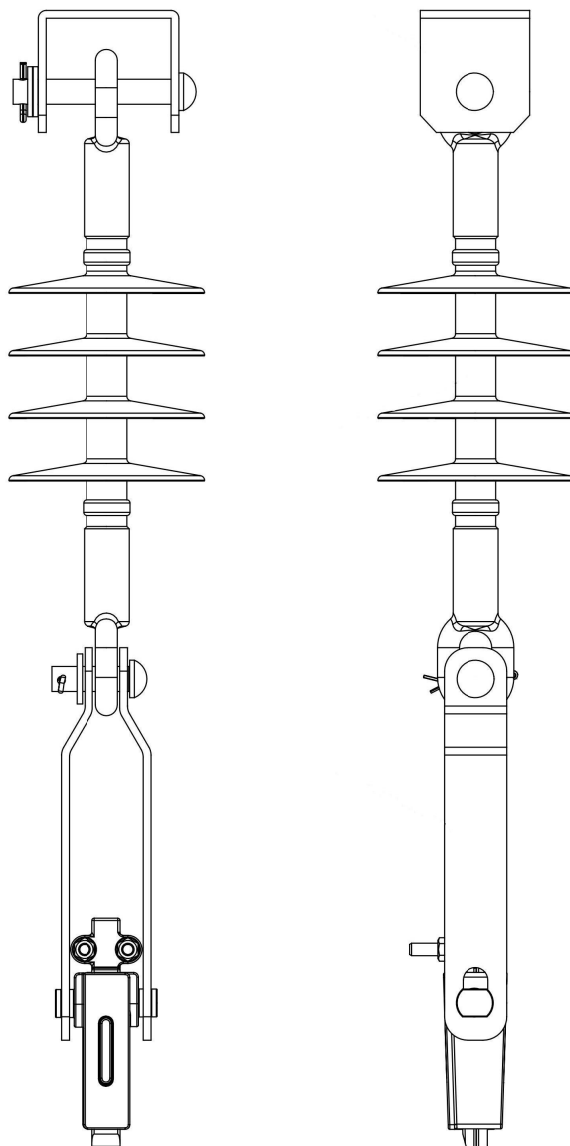

JEDNOSTRUKI ZATEZNI IZOLATORSKI LANAC

- **Namena:** Koristi se kao oprema za prihvatanje ALFe užadi na srednjenaponskim nadzemnim mrežama do 35 kV.
- **Montaža:** Na AB i čeličnim SN konzolama pomoću zastavice, produžnika, idr..
- **Materijal:** Pocinkovani čelik S.235;
- **Standard:** SRPS EN 61284:2009; IEC 61109:2008; IEC 60383: 1993
- **Zaštita od korozije:** Galvanskim cinkovnjem Zn ili vrućim cinkovanjem prema SRPS EN ISO 1461:2013 na zahtev naručioca.
- **Delovi lanaca:** Zastavica/produžnik/škopcl/stremen, zatezni izolator ZNSI 12kV/24kV/36kV, zatezna stezaljka.
- **Pakovanje:** 10 komada

Fabrička oznaka		Naziv proizvoda
R7620	LSI 12/JZ	IZOLATORSKI LANAC
R7660	LSI 24/JZ	IZOLATORSKI LANAC
R7700	LSI 36/JZ	IZOLATORSKI LANAC